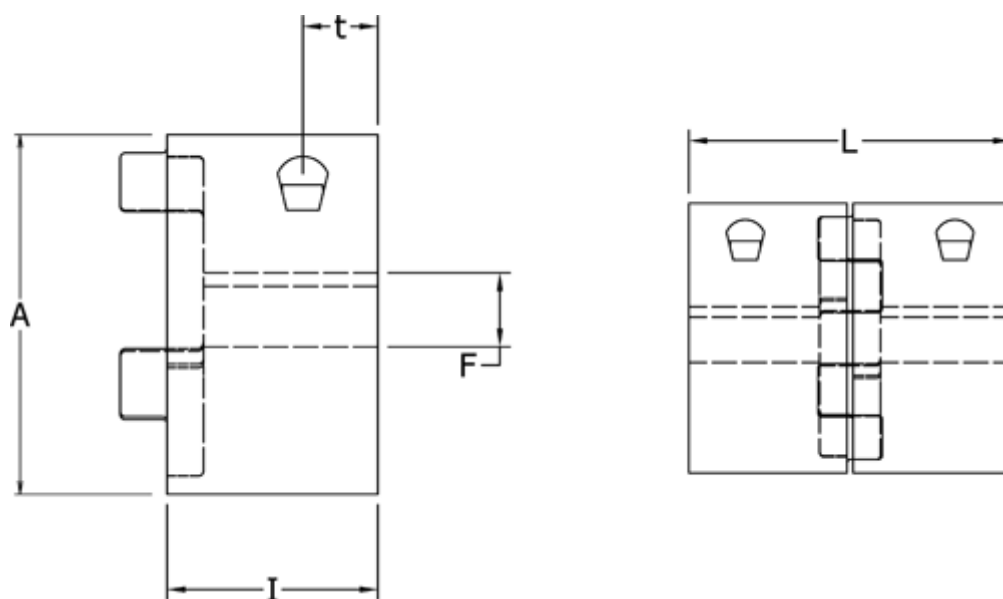

Varenummer: 3335038M030  
Beskrivelse: Klemnav Klonex ES 38/45  
ALU Aluminium, Boring 30H7 mm

## Mål

A = 80  
F = 30  
I = 45  
L = 114  
t = 16.0